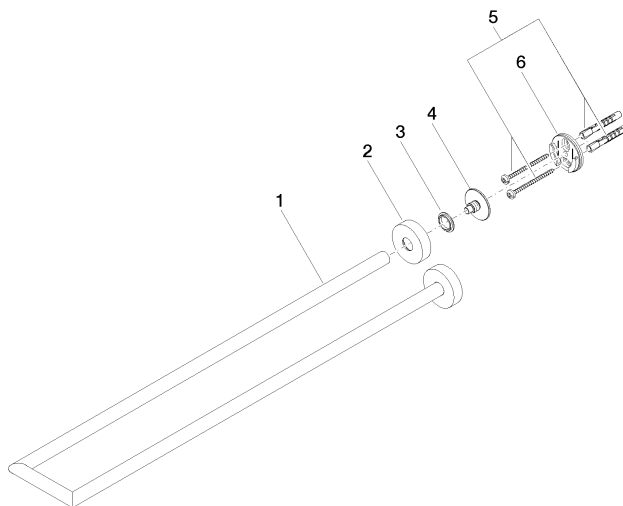

83 210 979

- entraxe 72 mm
- largeur 112 mm
- hauteur 40 mm
- rosace Ø 40 mm
- saillie 500 mm

S'adapte aux gammes suivantes : LISSÉ,
META

	Chrome	83 210 979-00
	Platine brossé	83 210 979-06
	Dark Chrome	83 210 979-19
	Or clair	83 210 979-26
	Or clair brossé	83 210 979-27
	Noir mat	83 210 979-33
	Bronze brossé	83 210 979-42
	Champagne brossé (Or 22cts)	83 210 979-46
	Champagne (Or 22cts)	83 210 979-47
	Chrome brossé	83 210 979-93
	Dark Platinum brossé	83 210 979-99

83 210 979

mm [inches]

83 210 979

Les pièces pour les autres finitions peuvent être trouvées ici : Platine brossé

Liste des pièces de rechange

N°	Article Numéro	Désignation	Fréquence de montage	Délai de livraison
1	05 28 22 627 00-00	patte de fixation	1	10
2	08 27 97 500-00	rosace	2	10
3	08 30 11 516 90	anneau	2	2
4	08 17 97 560 90	patte de fixation	2	2
5	05 30 31 025 00 90	set de fixation	2	2
6	08 17 97 501 07	patte de fixation	2	2