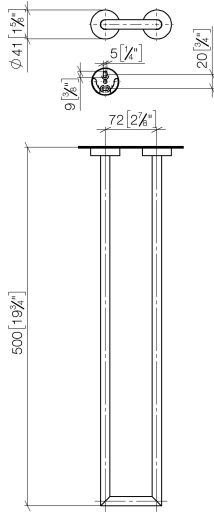

83 210 979

- entraxe 72 mm
- largeur 112 mm
- hauteur 40 mm
- rosace Ø 40 mm
- saillie 500 mm

S'adapte aux gammes suivantes : LISSÉ,
META

	Chrome	83 210 979-00
	Platine brossé	83 210 979-06
	Dark Chrome	83 210 979-19
	Or clair	83 210 979-26
	Or clair brossé	83 210 979-27
	Noir mat	83 210 979-33
	Bronze brossé	83 210 979-42
	Champagne brossé (Or 22cts)	83 210 979-46
	Champagne (Or 22cts)	83 210 979-47
	Chrome brossé	83 210 979-93
	Dark Platinum brossé	83 210 979-99

83 210 979

mm [inches]

83 210 979

Les pièces pour les autres finitions peuvent être trouvées ici : Platine brossé

Liste des pièces de rechange

N°	Article Numéro	Désignation	Fréquence de montage	Délai de livraison
1	05 28 22 627 00-00	patte de fixation	1	10
2	08 27 97 500-00	rosace	2	10
3	08 30 11 516 90	anneau	2	2
4	08 17 97 560 90	patte de fixation	2	2
5	05 30 31 025 00 90	set de fixation	2	2
6	08 17 97 501 07	patte de fixation	2	2